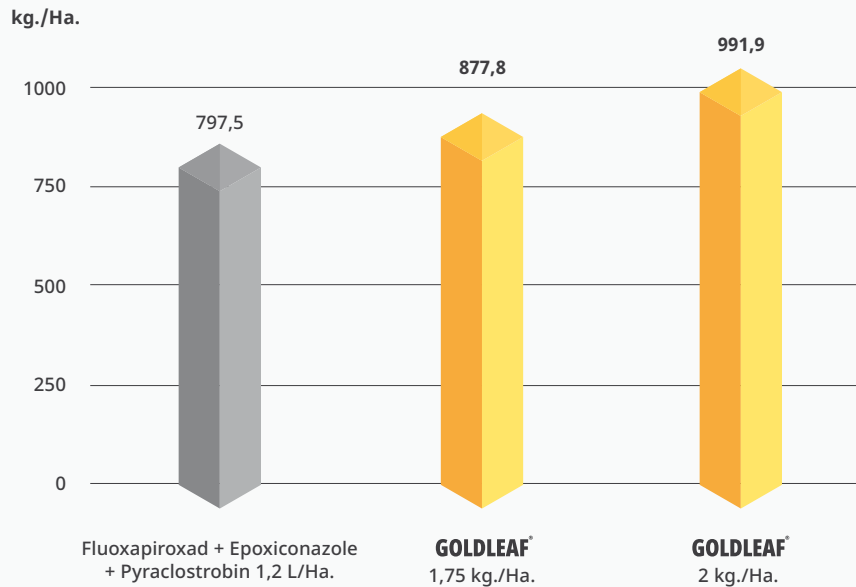

Está compuesto por **Azoxystrobin (3,75%) + Protioconazole (3,75%) + Mancozeb (52,8%)** en **formulación WDG**, con excelente calidad de disolución.

Goldleaf® actúa en 8 sitios de la célula del hongo (6 sitios son aportados por el multisitio Mancozeb). Eso lo convierte en una herramienta efectiva para el control y manejo de enfermedades resistentes en cereales de invierno.

Recomendaciones de uso

Cultivo	Plaga	Dosis (Kg./Ha.)	Momento de aplicación
Cebada	Mancha en Red (Drechslera teres)	1,75 a 2	Aplicar cuando se observen los primeros síntomas siempre que las condiciones climáticas favorezcan el desarrollo de las enfermedades.
Trigo	Roya Amarilla (Puccinia striiformis) Mancha Amarilla (Drechslera tritici)	1,75 a 2	Aplicar cuando se observen los primeros síntomas siempre que las condiciones climáticas favorezcan el desarrollo de las enfermedades. Utilizar la dosis mayor en cultivares más susceptibles.

Se recomienda aplicar con coadyuvantes órgano-siliconados o similar.

PELIGRO. SU USO INCORRECTO PUEDE PROVOCAR DAÑOS A LA SALUD Y AL AMBIENTE. LEA ATENTAMENTE LA ETIQUETA.

Resultados en trigo y cebada

RENDIMIENTO EN TRIGO

Resumen de resultados (10 sobre *Roya amarilla* y 10 sobre *Mancha amarilla*)
6 Zonas agroecológicas. UPL- R&D. Campaña 2021.

RENDIMIENTO EN CEBADA

Control de Mancha en red Balcarce, Buenos Aires.
Agrar del Sur. Campaña 2021.