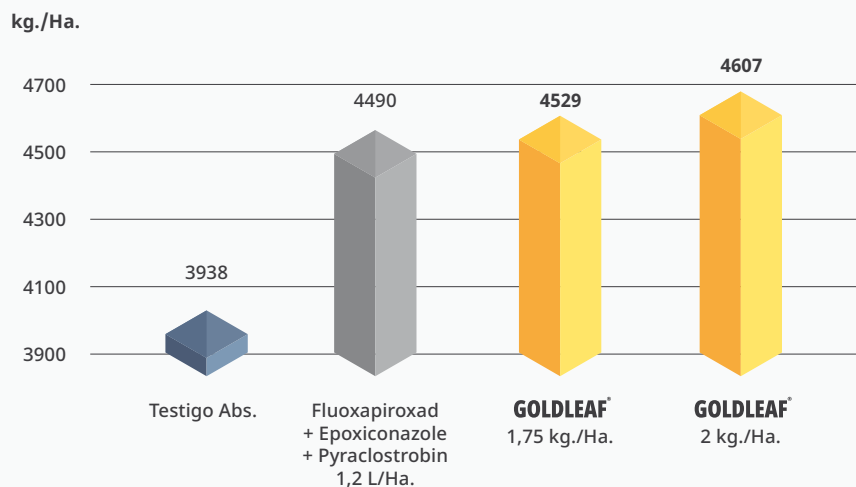

Está compuesto por **Azoxystrobin (3,75%) + Protioconazole (3,75%) + Mancozeb (52,8%)** en **formulación WDG**, con excelente calidad de disolución.

Goldleaf® actúa en 8 sitios de la célula del hongo (6 sitios son aportados por el multisitio Mancozeb). Eso lo convierte en una herramienta efectiva para el control y manejo de enfermedades resistentes en cereales de invierno.

Recomendaciones de uso

Cultivo	Plaga	Dosis (Kg./Ha.)	Momento de aplicación
Cebada	Mancha en Red (Drechslera teres)	1,75 a 2	Aplicar cuando se observen los primeros síntomas siempre que las condiciones climáticas favorezcan el desarrollo de las enfermedades.
Trigo	Roya Amarilla (Puccinia striiformis) Mancha Amarilla (Drechslera tritici)	1,75 a 2	Aplicar cuando se observen los primeros síntomas siempre que las condiciones climáticas favorezcan el desarrollo de las enfermedades. Utilizar la dosis mayor en cultivares más susceptibles.

Se recomienda aplicar con coadyuvantes órgano-siliconados o similar.

PELIGRO. SU USO INCORRECTO PUEDE PROVOCAR DAÑOS A LA SALUD Y AL AMBIENTE. LEA ATENTAMENTE LA ETIQUETA.

Resultados en trigo y cebada

RENDIMIENTO EN TRIGO

Resumen de resultados (10 sobre *Roya amarilla* y 10 sobre *Mancha amarilla*)
6 Zonas agroecológicas. UPL- R&D. Campaña 2021.

RENDIMIENTO EN CEBADA

Control de Mancha en red Balcarce, Buenos Aires.
Agrar del Sur. Campaña 2021.